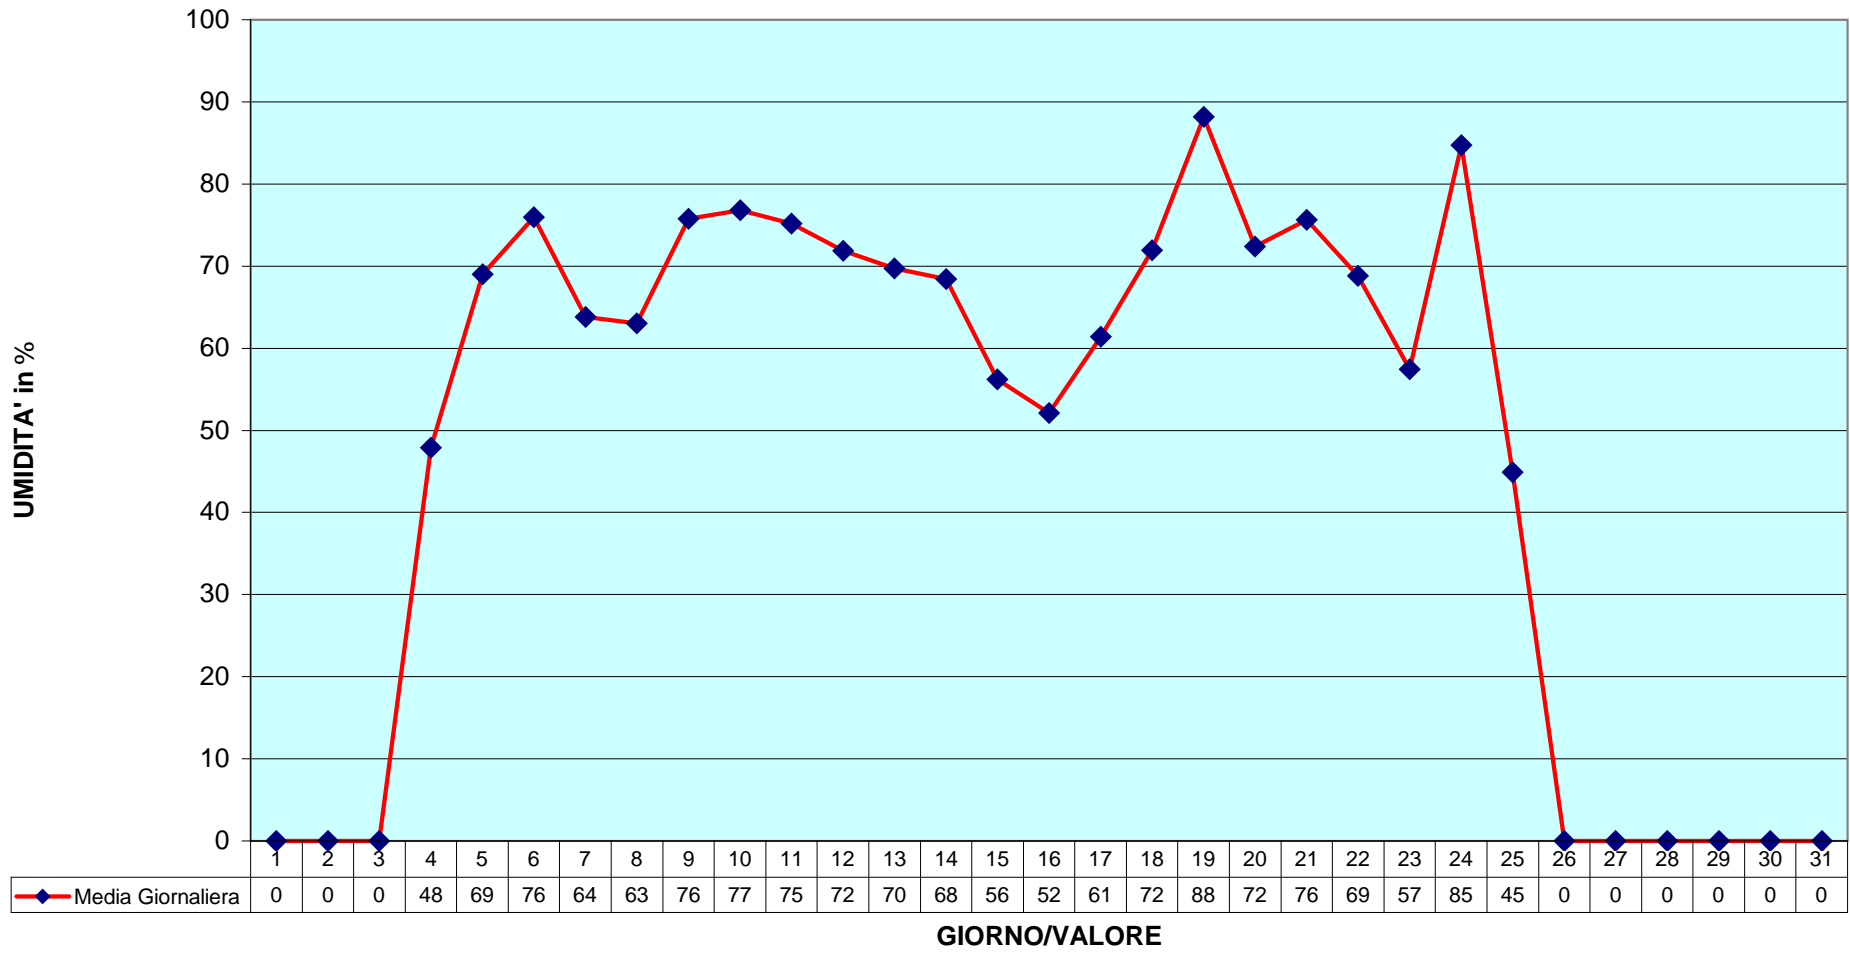

Umidità espressa in %

Gennaio 2005

GIORNI	ORE																								Media Giornaliera		
	1	2	3	4	5	6	7	8	9	10	11	12	13	14	15	16	17	18	19	20	21	22	23	24			
SAB 1	NR	NR	NR	NR	NR	NR	NR	NR	NR	NR	NR	NR	NR	NR	NR	NR	NR	NR	NR	NR	NR	NR	NR	NR	NR	NR	
DOM 2	NR	NR	NR	NR	NR	NR	NR	NR	NR	NR	NR	NR	NR	NR	NR	NR	NR	NR	NR	NR	NR	NR	NR	NR	NR	NR	NR
LUN 3	NR	NR	NR	NR	NR	NR	NR	NR	NR	NR	NR	NR	NR	NR	NR	NR	NR	NR	NR	NR	NR	NR	NR	NR	NR	NR	NR
MAR 4	NR	NR	NR	NR	NR	NR	NR	NR	40	40	38	33	30	25	25	39	46	48	48	50	65	66	69	75	77	48	
MER 5	80	82	84	84	84	85	80	60	56	53	50	47	52	56	63	68	75	75	74	72	72	68	68	68	68	69	
GIO 6	72	73	76	78	83	76	74	68	71	69	66	66	65	67	69	77	85	88	89	91	88	80	80	72	72	76	
VEN 7	72	75	76	76	78	79	70	60	52	45	43	39	35	35	44	51	61	70	69	75	78	81	83	84	84	64	
SAB 8	86	87	87	88	88	88	70	55	45	35	32	31	30	35	43	52	60	71	76	55	65	71	80	83	83	63	
DOM 9	86	87	84	84	87	86	69	63	59	57	56	56	60	63	70	73	78	78	81	85	87	90	90	90	90	76	
LUN 10	91	91	91	91	91	91	80	72	65	55	46	44	43	48	65	75	82	86	87	88	89	90	91	91	91	77	
MAR 11	91	91	91	91	91	91	85	70	66	57	55	50	50	55	65	70	74	76	79	80	81	81	82	83	83	75	
MER 12	84	84	85	85	85	85	83	75	65	52	48	49	49	50	61	70	71	71	75	75	79	82	80	81	81	72	
GIO 13	81	81	81	82	83	83	80	69	63	50	45	45	47	55	64	69	70	73	75	71	76	76	76	79	79	70	
VEN 14	79	82	84	83	75	72	70	59	51	50	50	45	47	55	66	66	66	67	70	71	83	85	85	81	81	68	
SAB 15	80	69	70	69	68	55	54	50	41	46	44	45	47	50	51	70	75	60	53	53	49	49	50	51	51	56	
DOM 16	50	50	51	51	74	74	55	45	39	35	36	37	39	45	48	51	50	53	57	60	61	62	63	64	64	52	
LUN 17	62	62	63	66	69	63	63	63	56	50	44	42	42	45	54	57	60	64	64	70	73	77	81	84	84	61	
MAR 18	84	84	85	85	85	80	60	59	56	55	51	51	56	58	63	65	68	81	88	88	86	79	74	86	86	72	
MER 19	89	87	87	92	90	91	88	87	87	85	84	83	84	88	90	91	91	90	88	87	84	91	91	91	91	88	
GIO 20	91	89	88	85	82	80	76	70	61	55	51	47	50	58	68	75	80	85	88	75	70	70	70	74	74	72	
VEN 21	75	75	75	75	65	63	69	68	69	70	71	74	74	74	76	78	81	84	84	85	86	83	82	79	79	76	
SAB 22	85	90	91	82	79	71	72	80	59	60	57	54	60	60	60	63	65	65	61	63	66	66	67	75	75	69	
DOM 23	80	75	74	74	60	59	35	34	29	26	25	27	29	32	41	48	48	65	80	86	90	88	88	85	85	57	
LUN 24	84	86	85	85	86	85	85	85	85	82	84	84	88	85	84	84	80	82	87	89	84	84	86	85	85	85	85
MAR 25	46	42	35	33	40	43	37	40	43	44	45	45	47	61	66	49	49	45	44	43	44	47	NR	NR	NR	45	
MER 26	NR	NR	NR	NR	NR	NR	NR	NR	NR	NR	NR	NR	NR	NR	NR	NR	NR	NR	NR	NR	NR	NR	NR	NR	NR	NR	NR
GIO 27	NR	NR	NR	NR	NR	NR	NR	NR	NR	NR	NR	NR	NR	NR	NR	NR	NR	NR	NR	NR	NR	NR	NR	NR	NR	NR	NR
VEN 28	NR	NR	NR	NR	NR	NR	NR	NR	NR	NR	NR	NR	NR	NR	NR	NR	NR	NR	NR	NR	NR	NR	NR	NR	NR	NR	NR
SAB 29	NR	NR	NR	NR	NR	NR	NR	NR	NR	NR	NR	NR	NR	NR	NR	NR	NR	NR	NR	NR	NR	NR	NR	NR	NR	NR	NR
DOM 30	NR	NR	NR	NR	NR	NR	NR	NR	NR	NR	NR	NR	NR	NR	NR	NR	NR	NR	NR	NR	NR	NR	NR	NR	NR	NR	NR
LUN 31	NR	NR	NR	NR	NR	NR	NR	NR	NR	NR	NR	NR	NR	NR	NR	NR	NR	NR	NR	NR	NR	NR	NR	NR	NR	NR	NR
Media oraria	78	78	78	78	78	76	69	62	57	53	51	50	51	55	61	66	69	72	74	74	75	76	78	79			

NR = NON RILEVATA

**UMIDITA' espressa in %
GENNAIO 2005
Media Giornaliera Mensile**