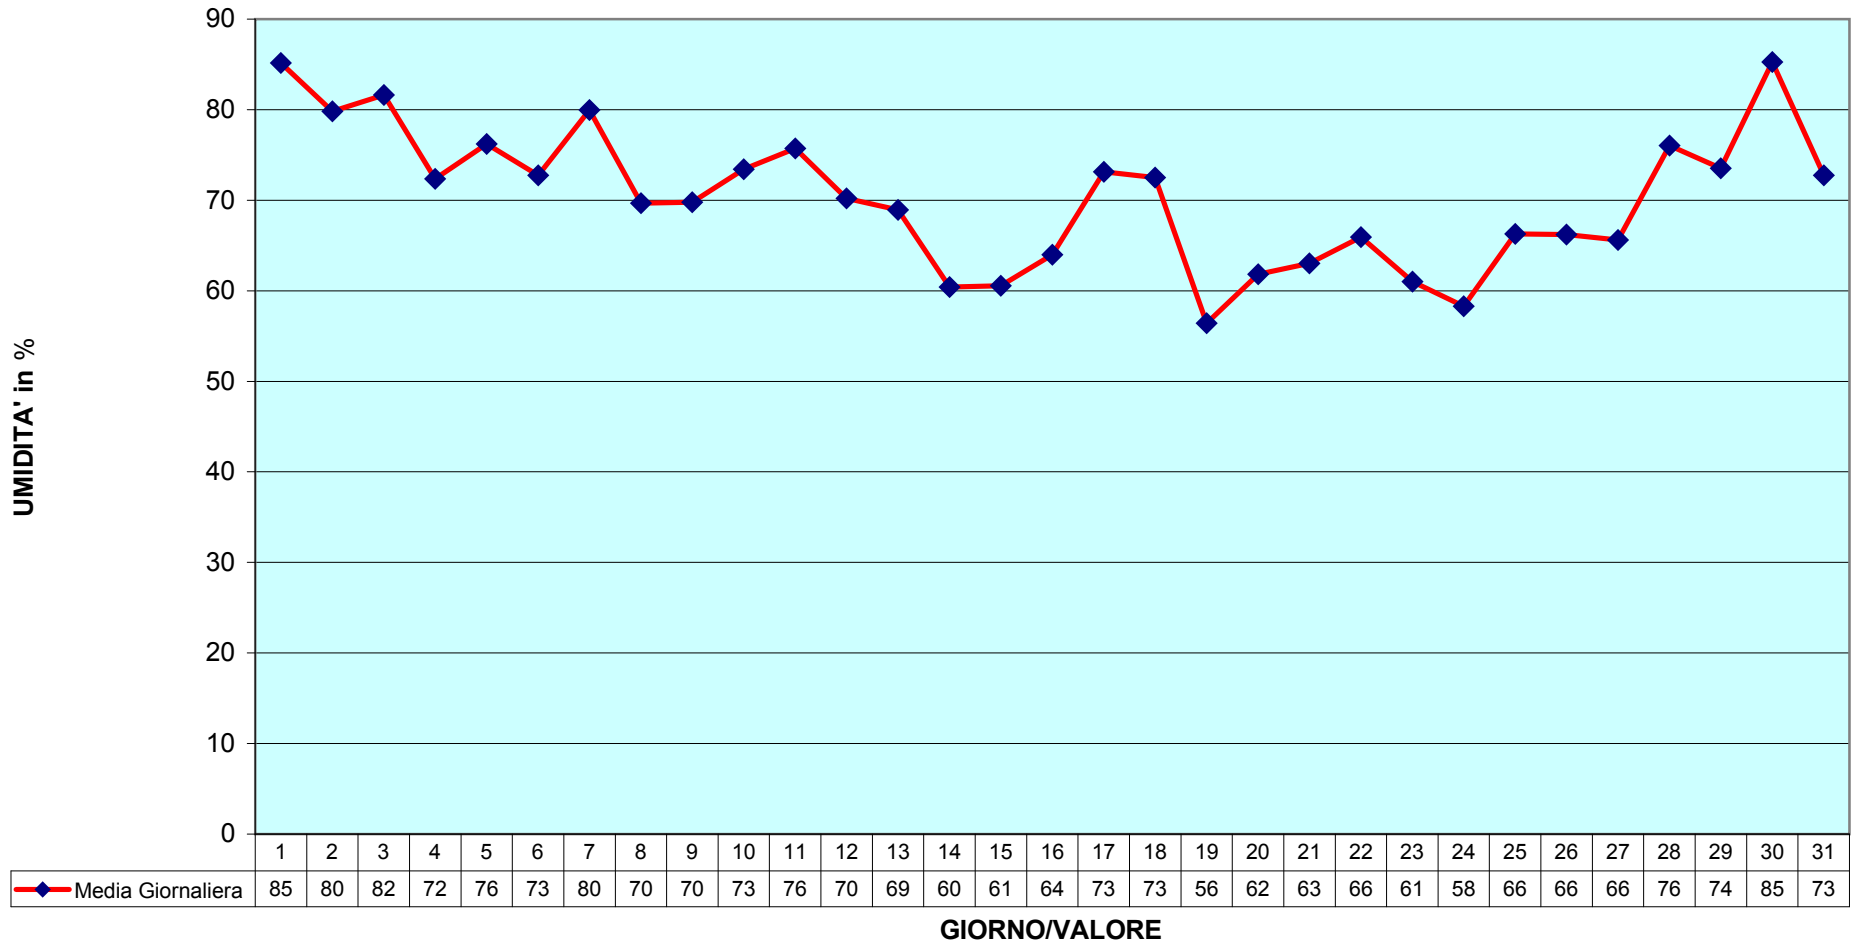

Umidità espressa in %

Mese di MAGGIO 2007

GIORNI	ORE																								Media Giornaliera
	1	2	3	4	5	6	7	8	9	10	11	12	13	14	15	16	17	18	19	20	21	22	23	24	
MAR 1	91	92	93	93	94	95	95	92	86	84	83	80	74	70	65	81	77	76	81	83	87	90	90	92	85
MER 2	92	92	92	93	93	94	93	89	84	71	72	71	65	68	70	75	62	60	74	79	82	83	81	81	80
GIO 3	86	86	88	90	87	90	90	87	87	91	86	83	76	65	69	74	64	66	74	77	82	85	87	89	82
VEN 4	86	87	88	89	93	87	93	78	87	83	85	39	38	50	57	58	62	57	61	64	73	72	73	77	72
SAB 5	79	81	82	82	84	85	88	82	76	72	64	54	66	66	69	71	76	75	74	78	79	80	82	84	76
DOM 6	86	87	89	89	90	92	88	87	79	70	64	50	44	51	54	58	58	58	63	72	78	77	80	82	73
LUN 7	85	87	88	89	90	89	86	81	73	63	56	54	50	63	77	80	80	86	84	87	92	93	93	93	80
MAR 8	93	94	94	93	94	94	92	88	77	72	40	36	34	34	34	48	47	56	62	68	68	83	84	87	70
MER 9	87	88	89	89	89	89	89	81	64	60	57	53	53	55	53	52	55	56	59	68	71	68	72	78	70
GIO 10	83	86	87	89	90	90	92	87	75	72	62	59	55	55	58	58	61	63	66	70	71	75	76	82	73
VEN 11	84	89	88	90	90	91	90	92	83	71	65	65	62	58	58	56	57	62	69	75	78	81	81	82	76
SAB 12	85	87	89	90	91	92	92	79	72	64	56	49	46	53	49	49	50	54	58	63	73	79	84	81	70
DOM 13	85	83	88	87	89	88	87	77	69	55	53	56	47	44	45	44	50	54	63	69	75	83	81	82	69
LUN 14	85	86	87	87	87	87	82	77	62	57	49	41	34	38	35	40	34	40	45	53	54	58	66	66	60
MAR 15	64	68	65	64	69	67	53	47	43	37	51	48	58	62	64	59	57	57	64	68	71	72	74	71	61
MER 16	70	70	67	70	74	77	75	64	59	54	50	45	48	53	60	65	66	65	66	67	70	67	68	66	64
GIO 17	65	71	75	82	81	81	78	75	74	63	57	61	59	62	56	67	67	66	79	83	86	89	88	90	73
VEN 18	91	92	93	93	92	92	93	90	80	85	79	80	67	58	54	54	52	47	49	49	58	62	62	68	73
SAB 19	69	66	74	75	74	74	67	61	58	55	51	47	44	43	37	40	39	40	45	50	52	56	66	71	56
DOM 20	78	82	84	84	85	85	81	69	51	45	32	33	30	32	33	47	55	58	63	60	68	70	79	80	62
LUN 21	83	86	86	88	88	87	83	73	54	48	45	40	41	40	38	40	39	51	53	60	66	70	77	77	63
MAR 22	83	82	83	85	88	87	84	78	67	57	44	40	40	38	40	38	58	55	60	66	72	76	79	82	66
MER 23	81	81	83	86	87	88	83	80	72	60	46	43	39	39	33	35	40	34	41	49	59	63	68	74	61
GIO 24	76	76	79	79	79	80	77	67	54	51	49	45	38	42	39	41	39	45	45	51	56	60	61	70	58
VEN 25	76	76	79	80	85	84	82	71	62	54	48	52	46	49	48	54	55	57	60	67	70	78	78	80	66
SAB 26	84	84	88	86	88	88	85	78	63	58	57	48	45	64	45	44	44	50	53	62	62	64	73	76	66
DOM 27	76	79	83	84	86	87	80	78	65	70	52	43	46	46	42	44	48	50	57	64	65	69	81	80	66
LUN 28	81	83	85	89	91	91	92	79	77	66	64	73	61	53	55	77	89	81	74	71	74	72	71	76	76
MAR 29	81	77	83	78	83	82	67	60	62	51	57	50	58	51	71	77	85	81	85	83	85	84	86	88	74
MER 30	89	91	91	91	89	90	90	85	84	71	71	64	71	76	82	86	85	89	87	91	92	93	94	94	85
GIO 31	93	93	94	95	95	95	94	85	75	61	56	53	49	56	56	54	54	56	57	63	70	78	81	83	73
Media oraria	82	83	85	86	87	87	85	78	70	64	58	53	51	53	53	57	58	60	64	68	72	75	78	80	

**UMIDITA' espressa in %
MAGGIO 2007
Media Giornaliera Mensile**