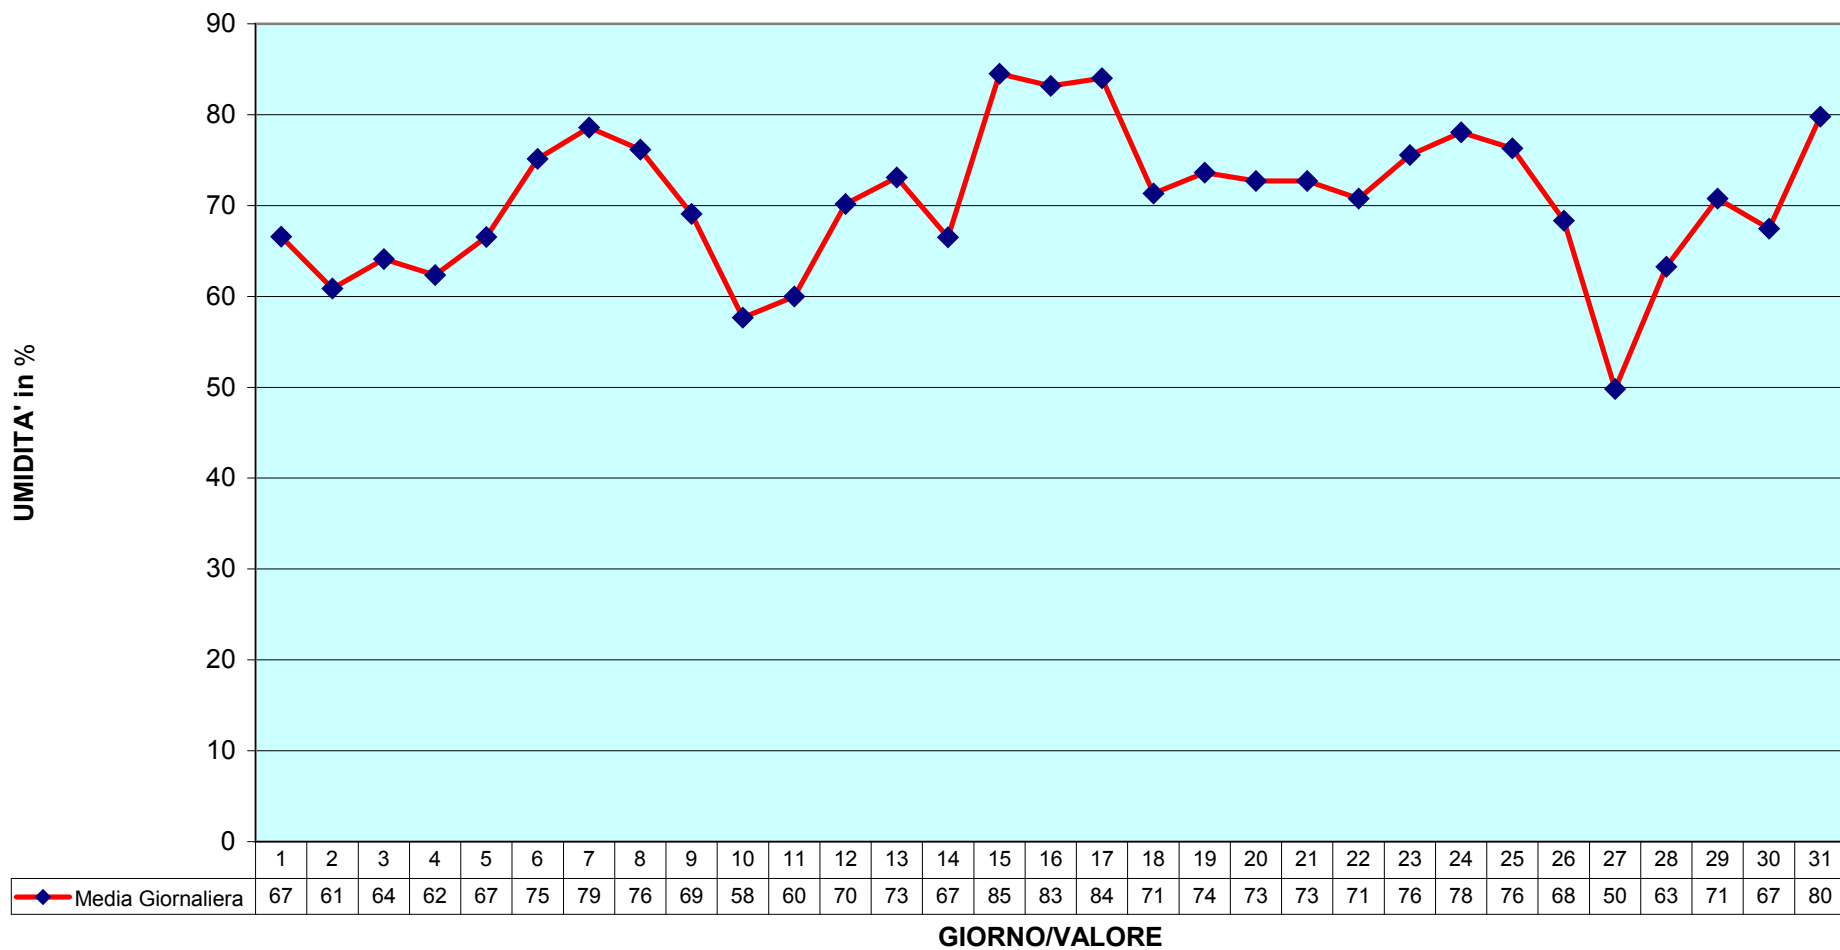

Umidità espressa in % Mese di MAGGIO 2010

GIORNI	ORE																								Media Giornaliera
	1	2	3	4	5	6	7	8	9	10	11	12	13	14	15	16	17	18	19	20	21	22	23	24	
SAB 1	83	81	80	81	79	82	76	63	55	57	53	48	48	51	49	52	55	56	62	68	76	78	81	84	67
DOM 2	86	84	86	87	88	87	81	67	53	44	42	44	42	41	42	42	43	44	43	52	57	63	73	70	61
LUN 3	50	53	58	63	71	73	77	77	73	70	68	64	62	58	53	50	47	52	54	62	69	74	81	80	64
MAR 4	81	84	85	86	85	86	84	80	42	39	42	46	51	53	43	44	41	38	47	65	70	69	68	67	62
MER 5	68	67	76	79	79	80	53	53	47	51	51	51	62	64	65	74	76	77	74	73	69	68	69	71	67
GIO 6	71	70	78	82	84	82	74	69	68	68	71	82	83	74	60	80	70	70	68	74	78	80	81	86	75
VEN 7	89	90	90	91	91	92	82	70	75	76	73	66	69	71	73	68	70	72	71	76	75	80	88	88	79
SAB 8	88	90	90	91	92	93	94	82	74	60	57	65	65	63	62	60	60	66	71	74	77	81	86	87	76
DOM 9	89	90	90	91	91	91	88	81	69	59	52	53	53	50	44	42	45	49	56	67	72	78	80	78	69
LUN 10	74	79	82	83	80	81	71	49	44	45	43	41	38	38	38	40	39	42	42	55	64	71	70	75	58
MAR 11	77	77	80	80	83	82	81	77	70	64	54	58	44	37	38	38	40	46	55	43	47	62	54	53	60
MER 12	63	77	81	81	82	83	79	73	68	64	61	59	61	64	53	47	47	49	69	72	83	88	90	90	70
GIO 13	89	90	92	92	91	85	76	69	64	64	68	59	56	57	54	57	65	62	66	73	76	80	84	85	73
VEN 14	84	83	86	86	87	85	82	75	76	69	60	50	50	49	48	49	47	50	53	62	64	65	67	69	67
SAB 15	75	79	81	88	92	90	85	84	90	86	83	83	85	86	83	83	84	84	87	87	87	82	84	80	85
DOM 16	79	84	85	85	83	84	84	82	86	87	87	87	87	85	79	81	78	76	80	82	83	85	84	83	83
LUN 17	86	86	86	87	87	87	88	87	87	89	70	64	67	65	73	88	89	84	87	90	91	92	93	93	84
MAR 18	94	94	94	94	94	94	95	89	75	51	42	34	45	48	54	65	56	59	65	69	71	74	75	81	71
MER 19	81	82	80	82	85	84	81	76	65	58	56	56	55	53	60	67	77	79	77	85	81	81	83	83	74
GIO 20	83	81	84	84	81	83	87	86	79	64	61	54	84	85	75	69	53	51	54	59	66	72	74	76	73
VEN 21	75	76	77	78	80	79	78	75	74	67	63	67	71	57	65	80	68	66	65	71	75	77	81	80	73
SAB 22	82	85	86	87	N.R.	N.R.	N.R.	N.R.	62	59	59	56	53	53	57	74	67	68	70	71	77	79	84	86	71
DOM 23	87	87	89	89	90	90	85	76	62	53	52	51	48	52	54	61	75	82	85	85	87	90	91	92	76
LUN 24	93	92	93	93	93	93	90	84	70	57	52	47	40	37	59	70	73	86	90	91	92	92	93	93	78
MAR 25	94	93	93	94	94	94	92	84	77	69	64	59	57	56	54	56	61	65	70	73	78	81	86	87	76
MER 26	89	90	91	91	91	92	89	79	67	52	52	50	51	46	44	48	50	53	57	64	71	71	77	75	68
GIO 27	74	73	75	74	74	66	55	45	46	42	40	38	38	37	37	38	41	42	45	43	43	42	43	44	50
VEN 28	51	67	78	77	76	75	73	70	68	N.R.	N.R.	N.R.	56	55	51	N.R.	54	52	52	54	52	60	69	75	63
SAB 29	81	83	85	86	87	88	83	79	67	64	61	58	58	54	56	59	60	62	66	68	69	70	73	81	71
DOM 30	87	89	90	91	92	92	89	82	76	53	53	52	51	49	43	42	47	49	54	59	69	71	67	72	67
LUN 31	74	77	78	79	80	78	77	79	79	74	70	86	83	77	74	70	82	88	85	86	89	84	80	86	80
Media oraria	80	82	84	85	85	85	81	75	68	62	59	58	58	57	56	60	60	62	65	69	73	75	78	79	71

NR = NON RILEVATA

**UMIDITA' espressa in %
MAGGIO 2010
Media Giornaliera Mensile**